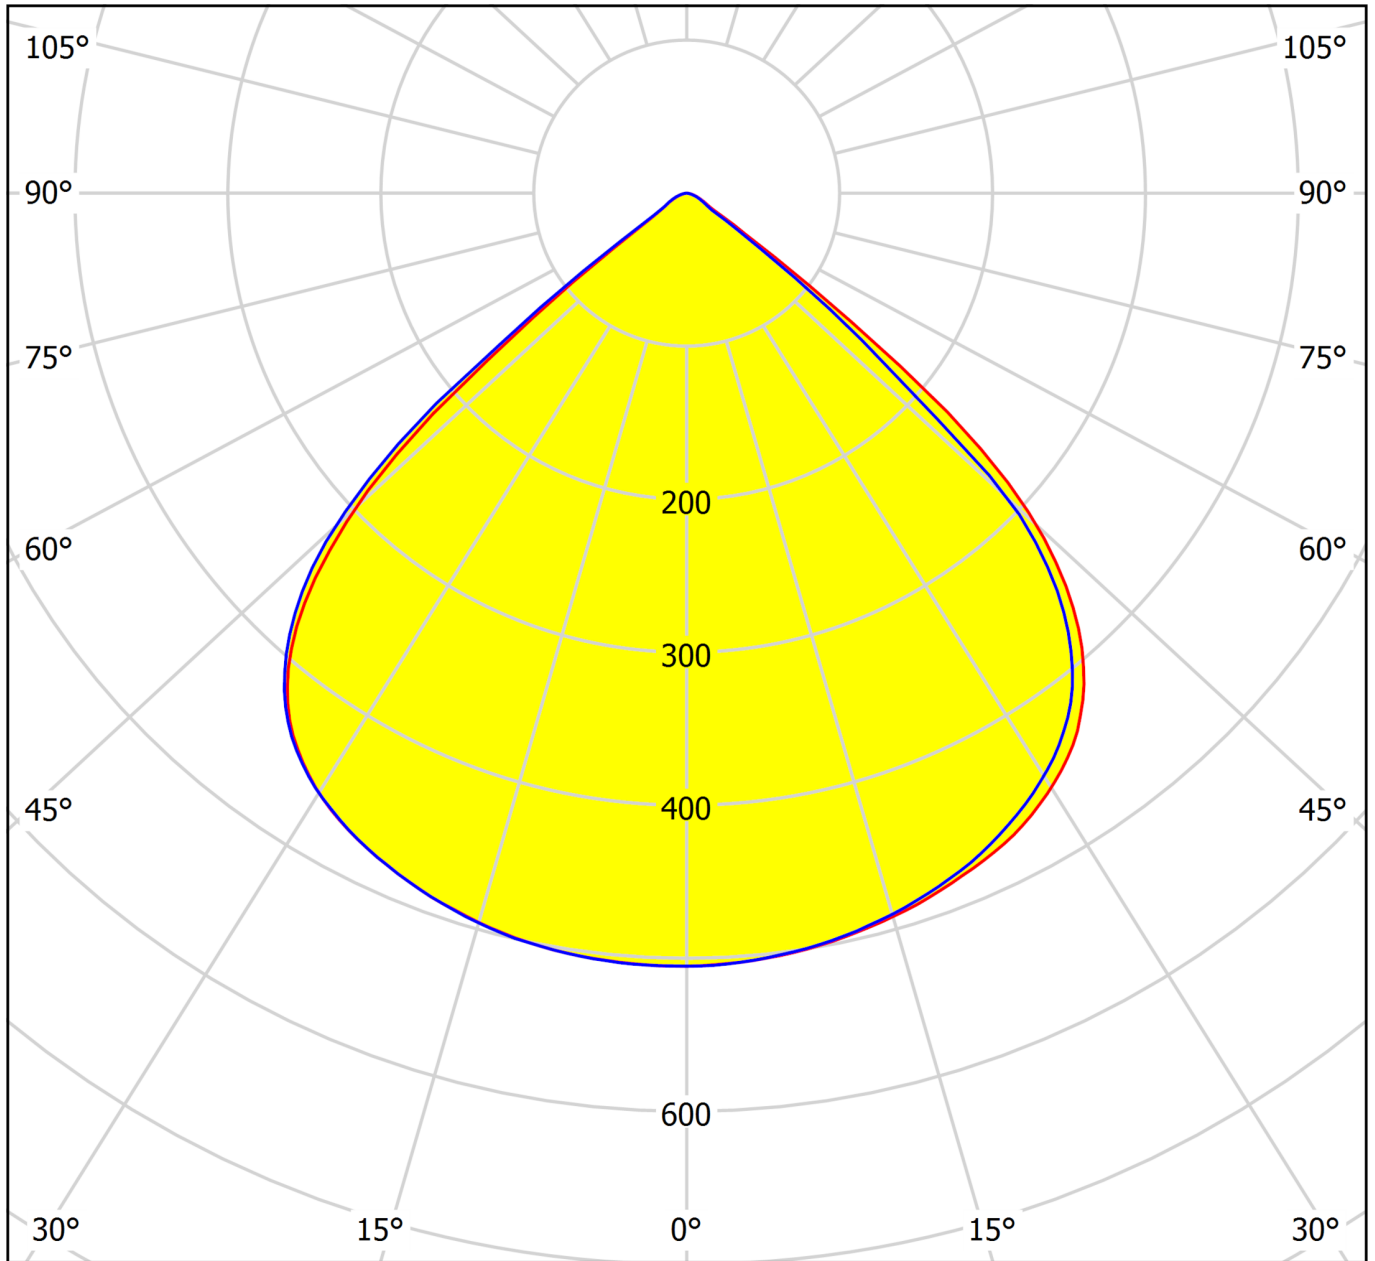

No. d'art.: YFLSO-LANS-3001
LED floodlight "SOLID"

LED-Strahler, Serie SOLID. Gehäuse aus Aluminium-Druckguss, für Außenanwendung geeignet, Farbe: schwarz, pulverbeschichtet. Abdeckung aus gehärtetem Glas. Robustes Gehäuse mit IP 66 und hohem Stoßfestigkeitsgrad IK08. Leistungsstarke LED Technik mit über 140lm/W für effektive Ausleuchtung großer Flächen. Betriebsgerät schaltbar, eingebaut. Äußerst flexibler Einsatz durch flache Bauform und einstellbarem Neigungswinkel. Der Anschluss erfolgt mittels offenem Kabelende.

DONNÉES TECHNIQUES

Données électriques	
Tension d'entrée AC	AC 220-240V / 50-60Hz
Tension d'entrée DC	216 V
Facteur de puissance	0,9
Puissance nominale	30 W
Compatible DC	Oui
Exécution électriquement	avec alimentation interne
Données d'éclairage	
Source lumineuse	LED
Température de couleur	4 000 K
Flux lumineux nominal	4 200 lm
Efficacité lumineuse	140 lm/W
Couleur claire	740
Indice de rendu des couleurs (CRI)	> 70
Angle de faisceau	97 °
Durée de vie (h, à 25°C)	120 000 h, L80

Tests d'acceptation	
Certificats	ROHS, CE
Classe de protection	I
Degré de protection (IP)	IP 66
Résistance aux chocs	IK 08
Température ambiante	-30 à +50 C°
Données physiques	
Type de montage	Montage en surface, Montage mural
Matériau du boîtier	Aluminium moulé sous pression
Couleur du boîtier	noir
Matériau de couverture	Verre de sécurité
Dimensions du produit longueur	196 mm
Dimensions du produit largeur	183 mm
Dimensions du produit hauteur	37 mm
Poids du produit	900 g

DISTRIBUTION LUMINEUSE

cd/klm

— C0 - C180 — C90 - C270

$\eta = 100\%$