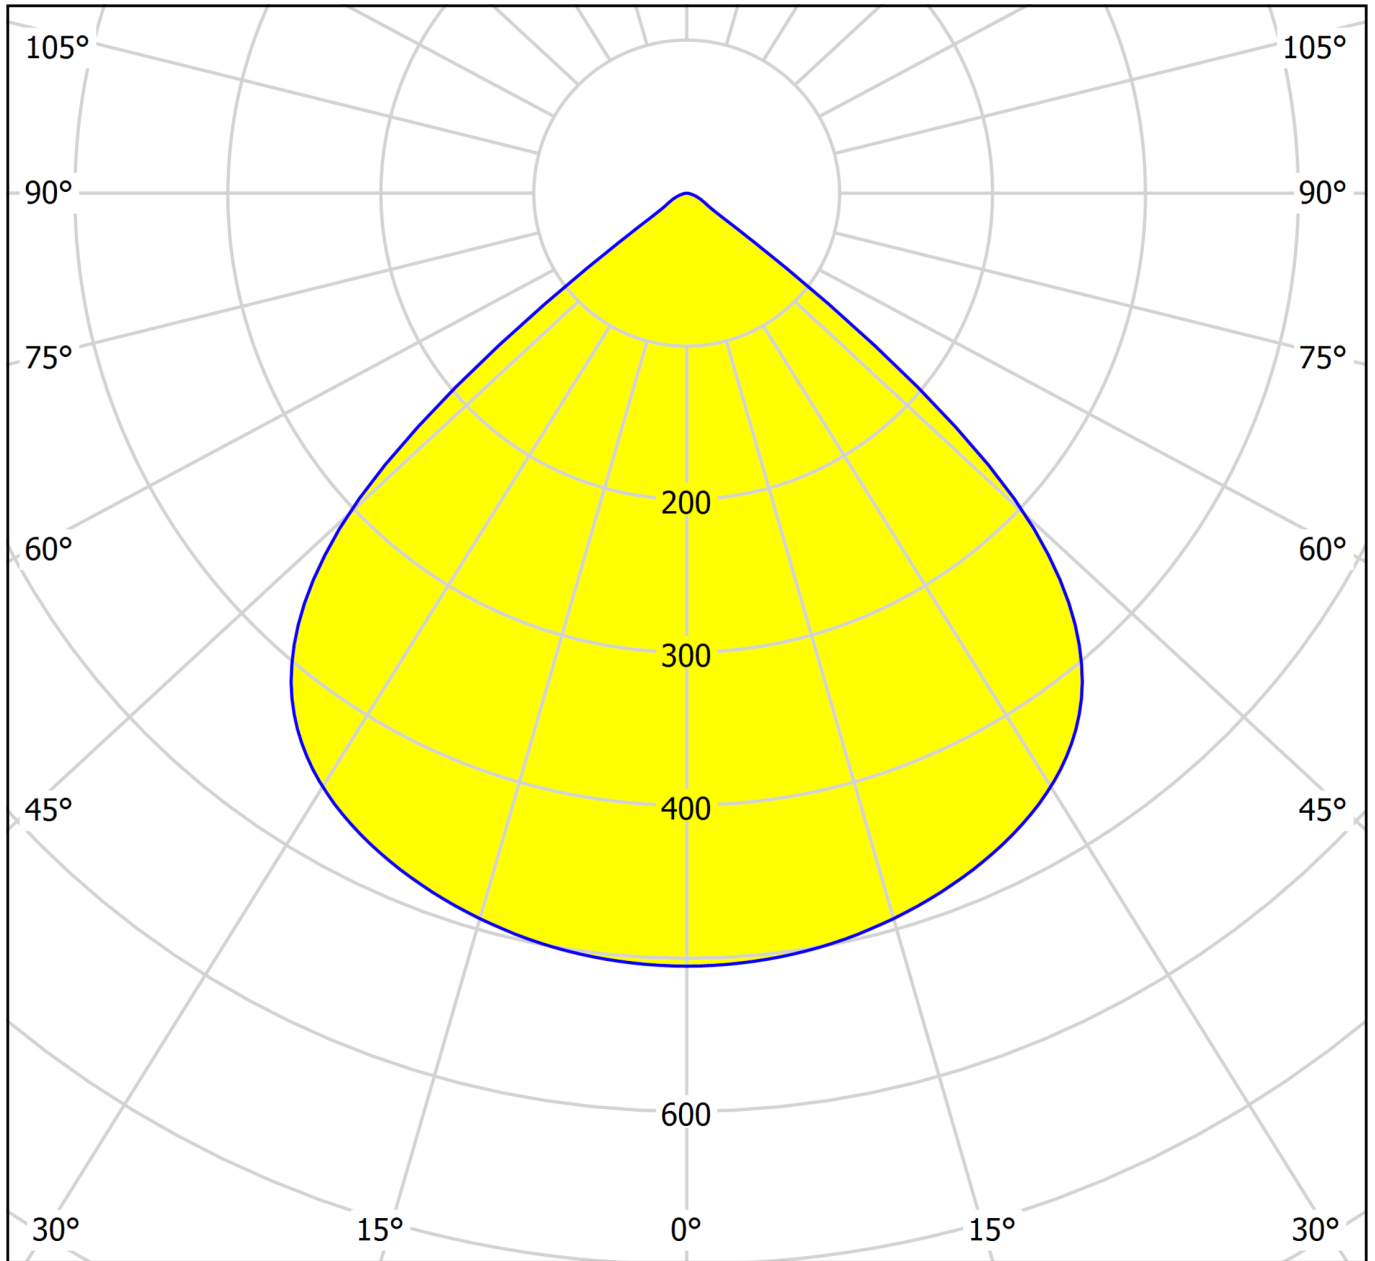

**No. d'art.: YFLSO-LANS-5001**  
**LED floodlight "SOLID"**

LED-Strahler, Serie SOLID. Gehäuse aus Aluminium-Druckguss, für Außenanwendung geeignet, Farbe: schwarz, pulverbeschichtet. Abdeckung aus gehärtetem Glas. Robustes Gehäuse mit IP 66 und hohem Stoßfestigkeitsgrad IK08. Leistungsstarke LED Technik mit über 140lm/W für effektive Ausleuchtung großer Flächen. Betriebsgerät schaltbar, eingebaut. Äußerst flexibler Einsatz durch flache Bauform und einstellbarem Neigungswinkel. Der Anschluss erfolgt mittels offenem Kabelende.

**DONNÉES TECHNIQUES**

Données électriques	
Tension d'entrée AC	AC 220-240V / 50-60Hz
Tension d'entrée DC	216 V
Facteur de puissance	0,9
Puissance nominale	50 W
Compatible DC	Oui
Exécution électriquement	avec alimentation interne
Données d'éclairage	
Source lumineuse	LED
Température de couleur	4 000 K
Flux lumineux nominal	7 000 lm
Efficacité lumineuse	140 lm/W
Couleur claire	740
Indice de rendu des couleurs (CRI)	> 70
Angle de faisceau	97 °
Durée de vie (h, à 25°C)	120 000 h, L80

Tests d'acceptation	
Certificats	CE, ROHS
Classe de protection	I
Degré de protection (IP)	IP 66
Résistance aux chocs	IK 08
Température ambiante	-30 à +50 C°
Données physiques	
Type de montage	Montage en surface, Montage mural
Matériau du boîtier	Aluminium moulé sous pression
Couleur du boîtier	noir
Matériau de couverture	Verre de sécurité
Dimensions du produit longueur	247 mm
Dimensions du produit largeur	187 mm
Dimensions du produit hauteur	37 mm
Poids du produit	1 100 g

**DISTRIBUTION LUMINEUSE**

cd/klm

— C0 - C180    — C90 - C270

$\eta = 100\%$