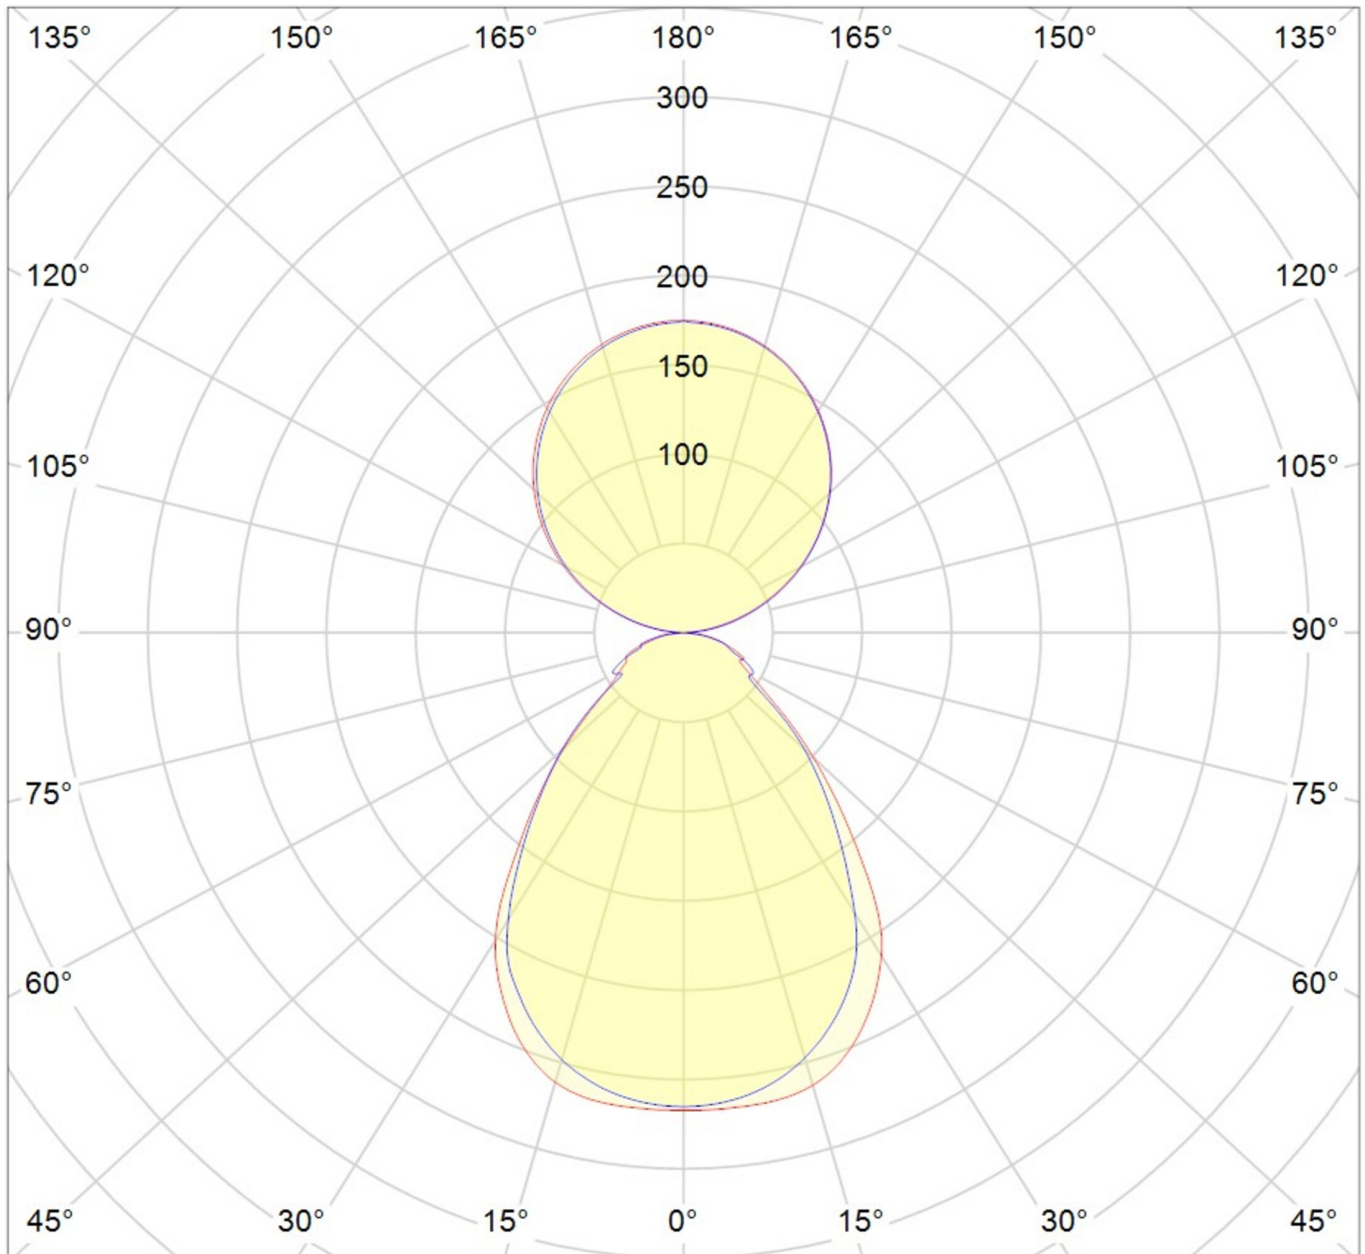

**Art.-Nr.: YHOLA-AN-8001-U**  
**LED Tischleuchte "LAVA" 690x310x42mm, Höhe 1200mm,**  
**78W, 7200lm, 4000K, CRI >80, IP20, UGR <19, silber, inkl.**  
**Präsenzmelder**

LED-Stehleuchte/Tischleuchte direkt-indirekt strahlend, Serie LAVA, mit integriertem Präsenzmelder und Tageslichtsensor. Schalt- und Dimmbar über ein Touch-Feld. Kopfteil und Säule aus Aluminium, silber, pulverbeschichtet. Fußplatte aus Stahl, silber, pulverbeschichtet. Diffusor aus Kunststoff, mikroprismatisch (Bildschirmgerecht gemäß EN 12464-1). Ausführung mit Casambi Bluetooth Steuerung verfügbar.

## TECHNISCHE DATEN

Elektrotechnische Daten	
Eingangsspannung AC	AC 220-240V / 50-60Hz
Leistungsfaktor	0,9
Systemleistung	78 W
Elektrische Ausführung	dimmbar, mit internem Betriebsgerät
CASAMBI Tauglich	Ja
Lichttechnische Daten	
Lichtquelle	LED
Farbtemperatur	4.000 K
Bemessungslichtstrom	7.200 lm
Lichtfarbe	840
Farbwiedergabeindex	> 80
Farbtoleranz	3
Abstrahlwinkel	85 °
UGR	12,3
Lebensdauer (h, bei 25°C)	50.000 h, L80

Abnahmeprüfungen	
Zertifizierungen	CE, ROHS
Schutzklasse	II
Schutzart IP	IP 20
Glühdrahtprüfung	650° C
Umgebungstemperaturbereich	-20 bis +45 C°
Physikalische Daten	
Gehäusematerial	Aluminium
Gehäusefarbe	silber
Abdeckungsmaterial	PMMA
Produktmaße L	610 mm
Produktmaße B	310 mm
Produktmaße H	1.250 mm
Produktgewicht	19,2 kg
Gewicht inkl. Verpackung	20 kg
Verpackungsmaße L	765 mm
Verpackungsmaße B	395 mm
Verpackungsmaße H	1.950 mm

**LICHTVERTEILUNG**

cd/klm

$\eta = 100\%$

— C0 - C180 — C90 - C270