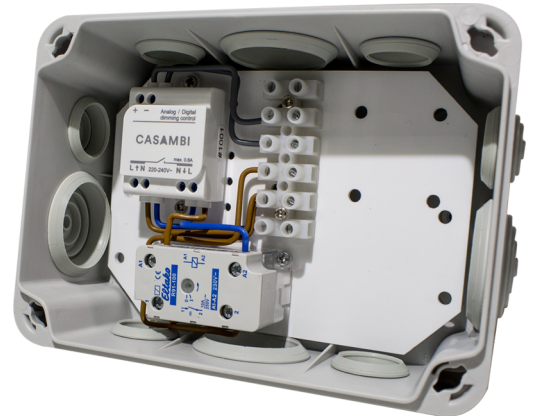

## No. d'art.: YMOCA-BOX Casambi ASD Outdoor Box avec relais de commutation

Utilisez la CO-CBUBOX comme interrupteur principal pour l'ensemble des modules et luminaires et profitez de l'effet bénéfique des économies de courant. La CBU BOX met complètement hors tension tous les modules afin de ne consommer aucun courant de veille lorsque les modules sont éteints. Dans les entrepôts ou les zones de production présentant de nombreux projecteurs et modules, vous faites ainsi une économie considérable d'énergie.

### DONNÉES TECHNIQUES

Données électriques	
Tension d'entrée AC	AC 220-240V / 50-60Hz
Type de communication	Bluetooth
Mode de gradation	Casambi, DALI, 0-10V
Bande de fréquence	2,4...2,486 GHz
max. Transmettre la puissance	+4 dBm
CASAMBI Ready	Oui
Tests d'acceptation	
Certificats	CE
Classe de protection	II
Degré de protection (IP)	IP 65
Données physiques	
Matériau du boîtier	Plastique
Couleur du boîtier	gris
Dimensions du produit longueur	162 mm
Dimensions du produit largeur	116 mm
Dimensions du produit hauteur	76 mm
Poids du produit	0,43 g
Poids avec emballage	0,5 g
Longueur d'emballage	190 mm
Largeur d'emballage	135 mm
Hauteur d'emballage	90 mm